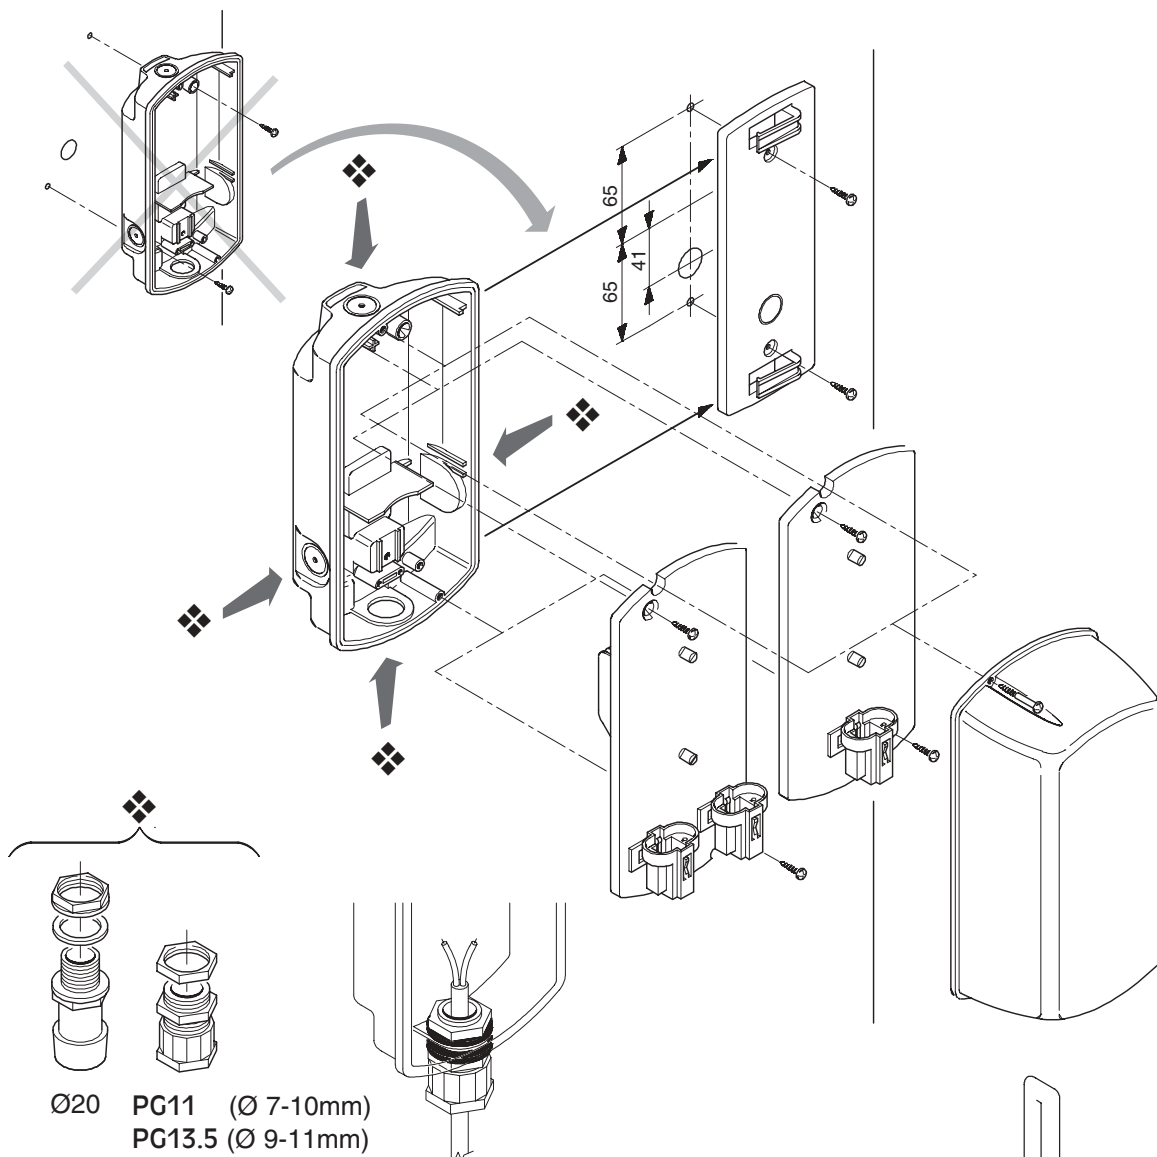

EN 60598-1
EN 60598-2-1

IP55

APPARECCHI DI ILLUMINAZIONE - INSTALLARE NEL MODO ILLUSTRATO
LUMINAIRES - FITTING AS ILLUSTRATED
LUMINAIRES - INSTALLER SUIVANT L'IMAGE
LEUCHTEN - BITTE INSTALLATION WIE IM BILD
APARATOS PARA ILUMINACION - INSTALACION COMO ILUSTRADO