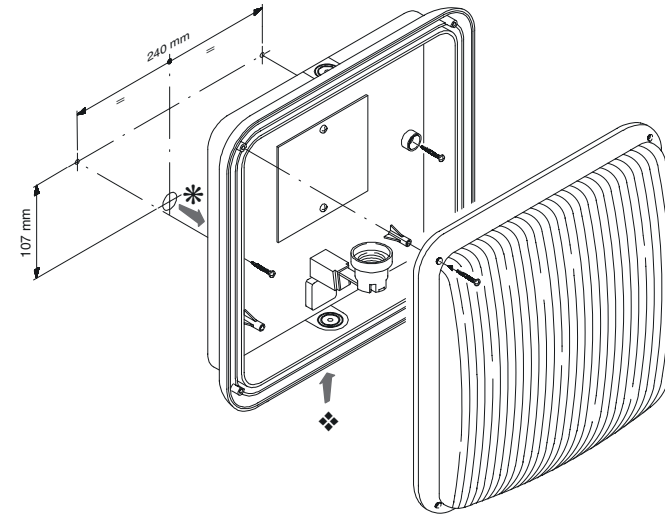

Collegarsi direttamente al portalampada senza lasciare accumulo di cavo.  
Do not leave loose cable, connect directly to the lampholder.  
Se connecter directement à la douille sans entrasser le câble à l'intérieur.  
Bitte direkt an den Lampenhalter anschließen ohne Anhäufung überflüssiger Kabellängen in Klemmenanschlußraum.  
Colocar directamente al portalamparas sin dejar cable sobrante.

IP44

IP65

CLASSE II

**InfoTECH**

ITALY	WORLDWIDE
Numero Verde	ScameOnLine
800-018009	www.scame.com infotech@scame.com

EN 60598-1  
EN 60598-2-1

APPARECCHI DI ILLUMINAZIONE - INSTALLARE NEL MODO ILLUSTRATO  
LUMINAIRES - FITTING AS ILLUSTRATED  
LUMINAIRES - INSTALLER SUIVANT L'IMAGE  
LEUCHTEN - BITTE INSTALLATION WIE IM BILD  
APARATOS PARA ILUMINACION - INSTALACION COMO ILUSTRADO