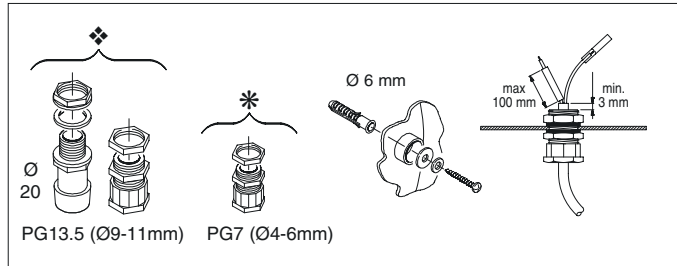

EN 60598-1
EN 60598-2-1

APPARECCHI DI ILLUMINAZIONE - INSTALLARE NEL MODO ILLUSTRATO
LUMINAIRES - FITTING AS ILLUSTRATED
LUMINAIRES - INSTALLER SUIVANT L'IMAGE
LEUCHTEN - BITTE INSTALLATION WIE IM BILD
APARATOS PARA ILUMINACION - INSTALACION COMO ILUSTRADO

Collegarsi direttamente al portalampada senza lasciare accumulo di cavo.
Do not leave loose cable, connect directly to the lampholder.
Se connecter directement à la douille sans entrasser le câble à l'intérieur.
Bitte direkt an den Lampenhalter anschließen ohne Anhäufung überflüssiger Kabellängen in Klemmenanschlußraum.
Colocar directamente al portalamparas sin dejar cable sobrante.

IP44

IP65

CLASSE II

InfoTECH

ITALY	WORLDWIDE
Numero Verde	ScameOnLine
800-018009	www.scame.com infotech@scame.com

EN 60598-1
EN 60598-2-1

APPARECCHI DI ILLUMINAZIONE - INSTALLARE NEL MODO ILLUSTRATO
LUMINAIRES - FITTING AS ILLUSTRATED
LUMINAIRES - INSTALLER SUIVANT L'IMAGE
LEUCHTEN - BITTE INSTALLATION WIE IM BILD
APARATOS PARA ILUMINACION - INSTALACION COMO ILUSTRADO

Collegarsi direttamente al portalampada senza lasciare accumulo di cavo.
Do not leave loose cable, connect directly to the lampholder.
Se connecter directement à la douille sans entrasser le câble à l'intérieur.
Bitte direkt an den Lampenhalter anschließen ohne Anhäufung überflüssiger Kabellängen in Klemmenanschlußraum.
Colocar directamente al portalamparas sin dejar cable sobrante.

IP44

IP65

CLASSE II

InfoTECH

ITALY	WORLDWIDE
Numero Verde	ScameOnLine
800-018009	www.scame.com infotech@scame.com