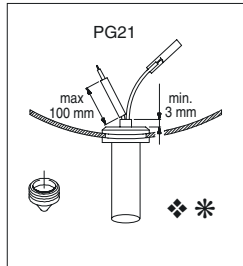

EN 60598-1
EN 60598-2-1

APPARECCHI DI ILLUMINAZIONE - INSTALLARE NEL MODO ILLUSTRATO
LUMINAIRES - FITTING AS ILLUSTRATED
LUMINAIRES - INSTALLER SUIVANT L'IMAGE
LEUCHTEN - BITTE INSTALLATION WIE IM BILD
APARATOS PARA ILUMINACION - INSTALACION COMO ILUSTRADO

Collegarsi direttamente al portalampada senza lasciare accumulo di cavo.
Do not leave loose cable, connect directly to the lampholder.
Se connecter directement à la douille sans entrasser le câble à l'intérieur.
Bitte direkt an den Lampenhalter anschließen ohne Anhäufung überflüssiger Kabellängen in Klemmenanschlußraum.
Colocar directamente al portalamparas sin dejar cable sobrante.

IP44

IP65

CLASSE II

InfoTECH

ITALY	WORLDWIDE
Numero Verde	ScameOnLine
800-018009	www.scame.com infotech@scame.com

EN 60598-1
EN 60598-2-1

APPARECCHI DI ILLUMINAZIONE - INSTALLARE NEL MODO ILLUSTRATO
LUMINAIRES - FITTING AS ILLUSTRATED
LUMINAIRES - INSTALLER SUIVANT L'IMAGE
LEUCHTEN - BITTE INSTALLATION WIE IM BILD
APARATOS PARA ILUMINACION - INSTALACION COMO ILUSTRADO

Collegarsi direttamente al portalampada senza lasciare accumulo di cavo.
Do not leave loose cable, connect directly to the lampholder.
Se connecter directement à la douille sans entrasser le câble à l'intérieur.
Bitte direkt an den Lampenhalter anschließen ohne Anhäufung überflüssiger Kabellängen in Klemmenanschlußraum.
Colocar directamente al portalamparas sin dejar cable sobrante.

IP44

IP65

CLASSE II

InfoTECH

ITALY	WORLDWIDE
Numero Verde	ScameOnLine
800-018009	www.scame.com infotech@scame.com