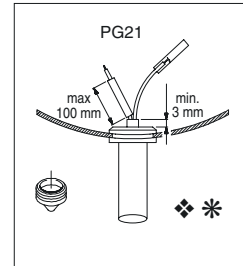

EN 60598-1
EN 60598-2-1

APPARECCHI DI ILLUMINAZIONE - INSTALLARE NEL MODO ILLUSTRATO
LUMINAIRES - FITTING AS ILLUSTRATED
LUMINAIRES - INSTALLER SUIVANT L'IMAGE
LEUCHTEN - BITTE INSTALLATION WIE IM BILD
APARATOS PARA ILUMINACION - INSTALACION COMO ILUSTRADO

Collegarsi direttamente al portalampada senza lasciare accumulo di cavo.
Do not leave loose cable, connect directly to the lampholder.
Se connecter directement à la douille sans entrasser le câble à l'intérieur.
Bitte direkt an den Lampenhalter anschließen ohne Anhäufung überflüssiger Kabellängen in Klemmenanschlußraum.
Colocar directamente al portalamparas sin dejar cable sobrante.

IP44

IP65

CLASSE II

InfoTECH

ITALY	WORLDWIDE
Numero Verde	ScameOnLine
800-018009	www.scame.com infotech@scame.com

EN 60598-1
EN 60598-2-1

APPARECCHI DI ILLUMINAZIONE - INSTALLARE NEL MODO ILLUSTRATO
LUMINAIRES - FITTING AS ILLUSTRATED
LUMINAIRES - INSTALLER SUIVANT L'IMAGE
LEUCHTEN - BITTE INSTALLATION WIE IM BILD
APARATOS PARA ILUMINACION - INSTALACION COMO ILUSTRADO

Collegarsi direttamente al portalampada senza lasciare accumulo di cavo.
Do not leave loose cable, connect directly to the lampholder.
Se connecter directement à la douille sans entrasser le câble à l'intérieur.
Bitte direkt an den Lampenhalter anschließen ohne Anhäufung überflüssiger Kabellängen in Klemmenanschlußraum.
Colocar directamente al portalamparas sin dejar cable sobrante.

IP44

IP65

CLASSE II

InfoTECH

ITALY	WORLDWIDE
Numero Verde	ScameOnLine
800-018009	www.scame.com infotech@scame.com