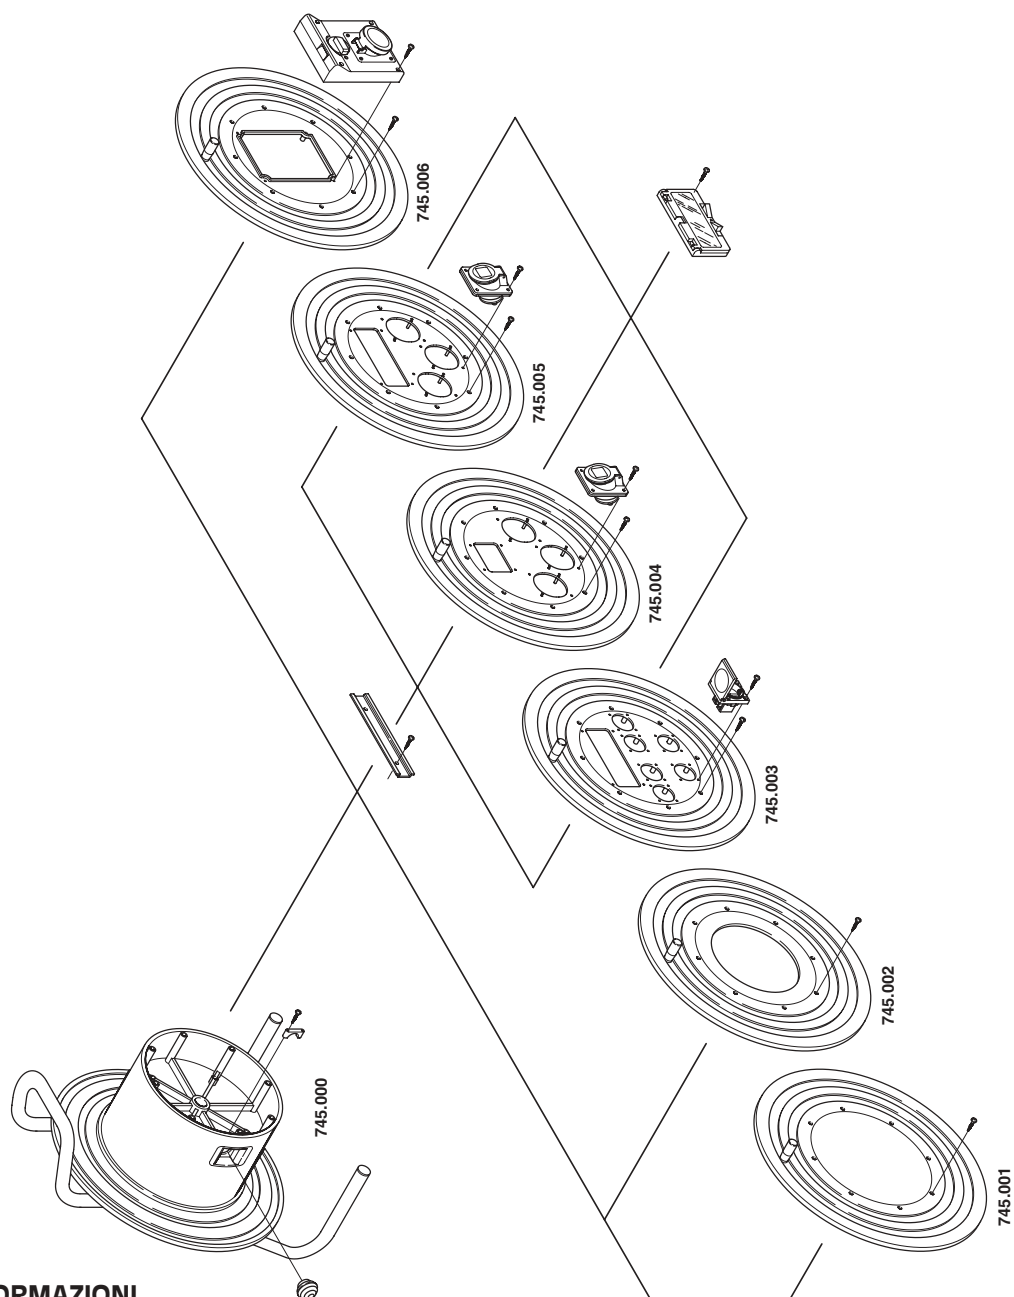

AVVOLGICAVO AD USO INDUSTRIALE, ARTIGIANALE E PER IL CANTIERE - IP44
KABELWINDER FÜR INDUSTRIELLEN, HANDWERKERLICHEN GEBRAUCH UND FÜR BAUSTELLE - IP44
CABLE REEL FOR INDUSTRIAL USES AND FOR CONSTRUCTION SITES - IP44
ENROULEUR POUR USAGES INDUSTRIELLES ET DANS LES BATIMENTS - IP44
ENROLLACABLE PARA USOS INDUSTRIALES Y TALLERES DE OBRAS - IP44

**INFORMAZIONI
TECNICHE**

CHIAMATA GRATUITA®
NUMEROVERDE
1670-18009