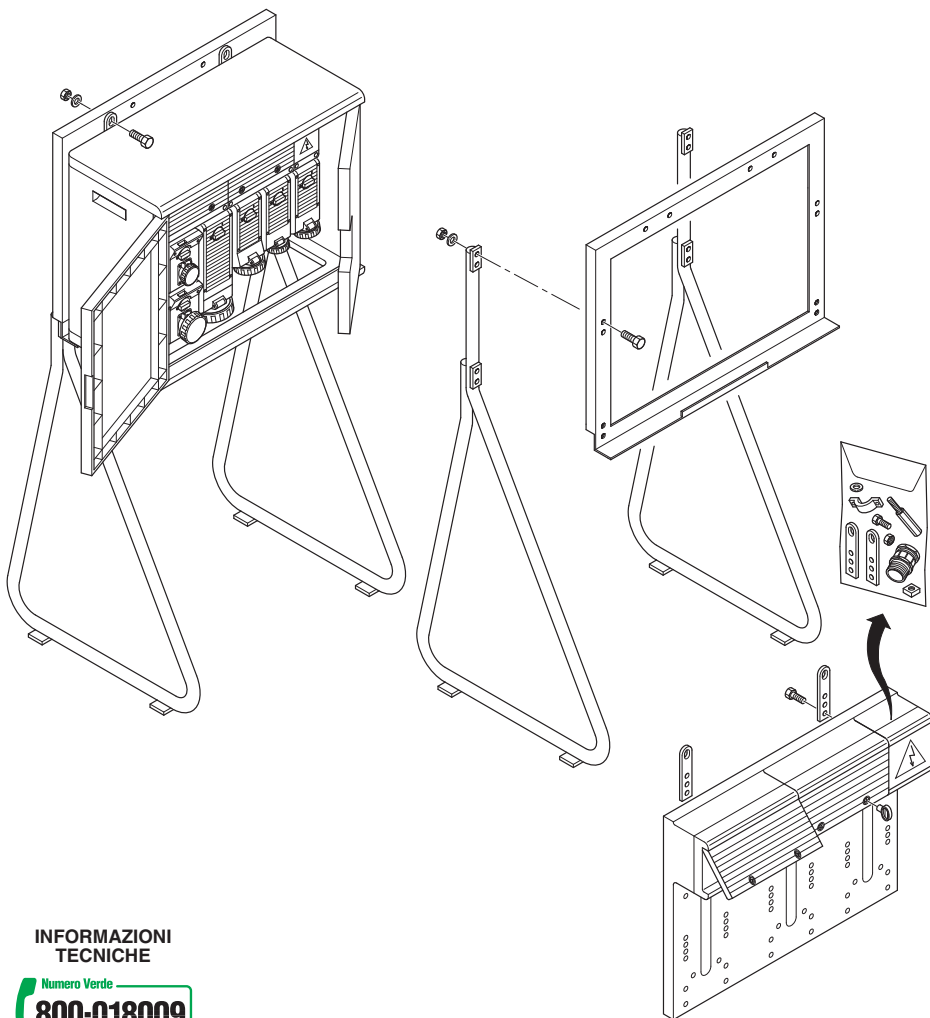

EN 60439-4

APPARECCHIATURE ASSIEMATE PER CANTIERE (ASC): CAVALLETTO
 ASSEMBLIES FOR CONSTRUCTION SITES (ASC): SUPPORTING FRAME
 ENSEMBLES DE CHANTIER (EC): SUPPORT

INFORMAZIONI
 TECNICHE

Numero Verde
800-018009