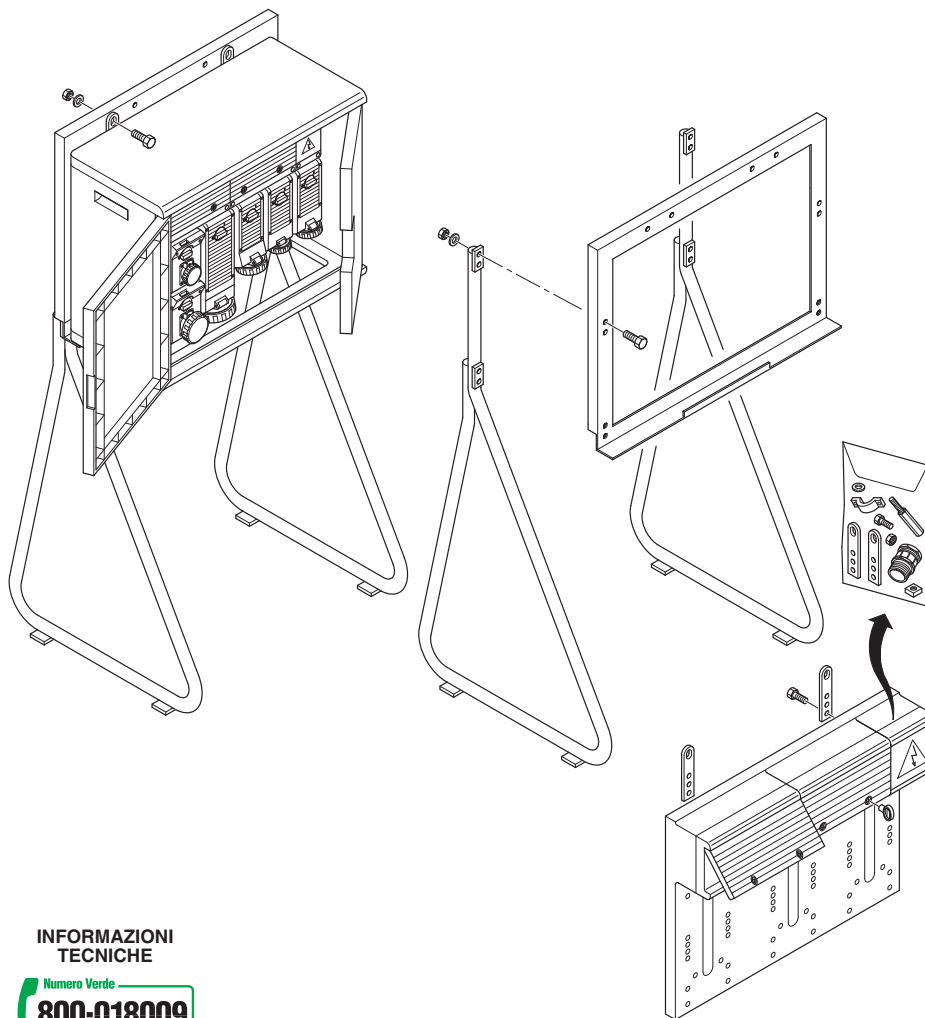

EN 60439-4

APPARECCHIATURE ASSIEMATE PER CANTIERE (ASC): CAVALLETTO
 ASSEMBLIES FOR CONSTRUCTION SITES (ASC): SUPPORTING FRAME
 ENSEMBLES DE CHANTIER (EC): SUPPORT

INFORMAZIONI
 TECNICHE

Numero Verde
800-018009