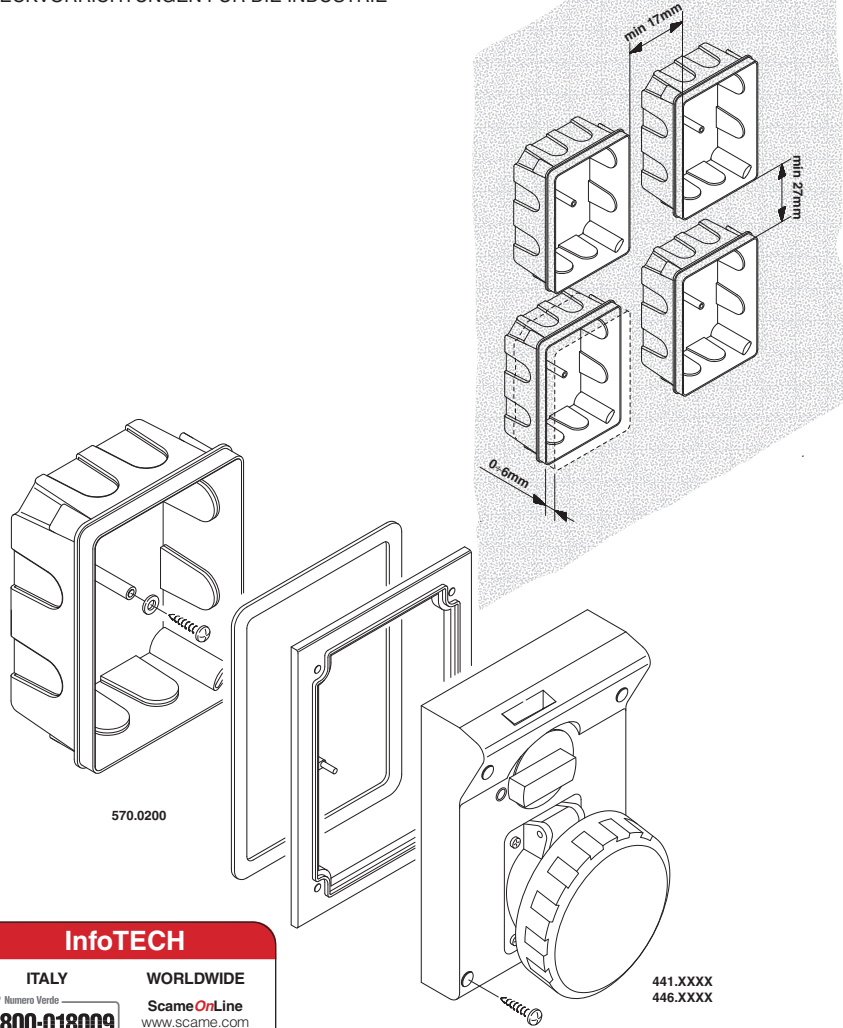

IEC 309 / EN 60 309

SPINE E PRESE PER USO INDUSTRIALE
 PLUGS, SOCKET-OUTLETS AND COUPLERS FOR INDUSTRIAL PURPOSES
 PRISES DE COURANT POUR USAGES INDUSTRIELS
 TOMAS DE CORRIENTE PARA USO INDUSTRIAL
 STECKVORRICHTUNGEN FÜR DIE INDUSTRIE

InfoTECH

ITALY	WORLDWIDE
Numero Verde	ScameOnLine
800-018009	www.scame.com
	infotech@scame.com

441.XXXX
446.XXXX

IEC 309 / EN 60 309

SPINE E PRESE PER USO INDUSTRIALE
 PLUGS, SOCKET-OUTLETS AND COUPLERS FOR INDUSTRIAL PURPOSES
 PRISES DE COURANT POUR USAGES INDUSTRIELS
 TOMAS DE CORRIENTE PARA USO INDUSTRIAL
 STECKVORRICHTUNGEN FÜR DIE INDUSTRIE