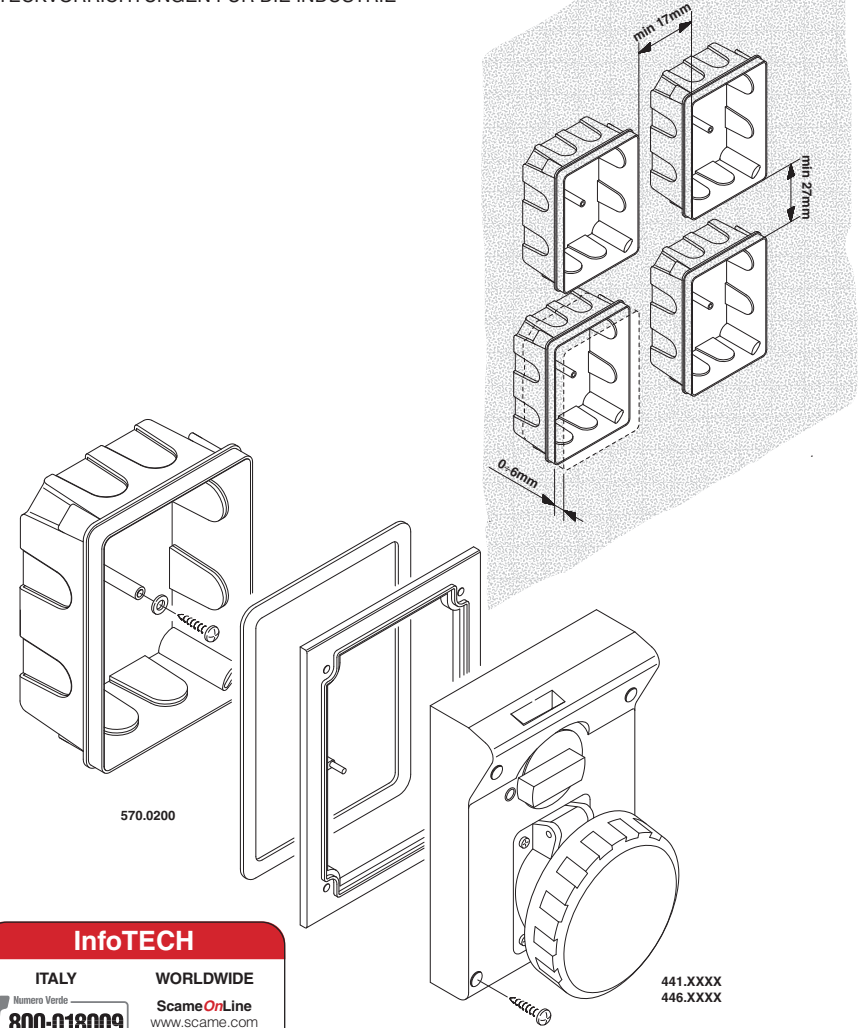

IEC 309 / EN 60 309

SPINE E PRESE PER USO INDUSTRIALE
 PLUGS, SOCKET-OUTLETS AND COUPLERS FOR INDUSTRIAL PURPOSES
 PRISES DE COURANT POUR USAGES INDUSTRIELS
 TOMAS DE CORRIENTE PARA USO INDUSTRIAL
 STECKVORRICHTUNGEN FÜR DIE INDUSTRIE

InfoTECH

ITALY	WORLDWIDE
Numero Verde	ScameOnLine
800-018009	www.scame.com
	infotech@scame.com

441.XXXX
446.XXXX

IEC 309 / EN 60 309

SPINE E PRESE PER USO INDUSTRIALE
 PLUGS, SOCKET-OUTLETS AND COUPLERS FOR INDUSTRIAL PURPOSES
 PRISES DE COURANT POUR USAGES INDUSTRIELS
 TOMAS DE CORRIENTE PARA USO INDUSTRIAL
 STECKVORRICHTUNGEN FÜR DIE INDUSTRIE