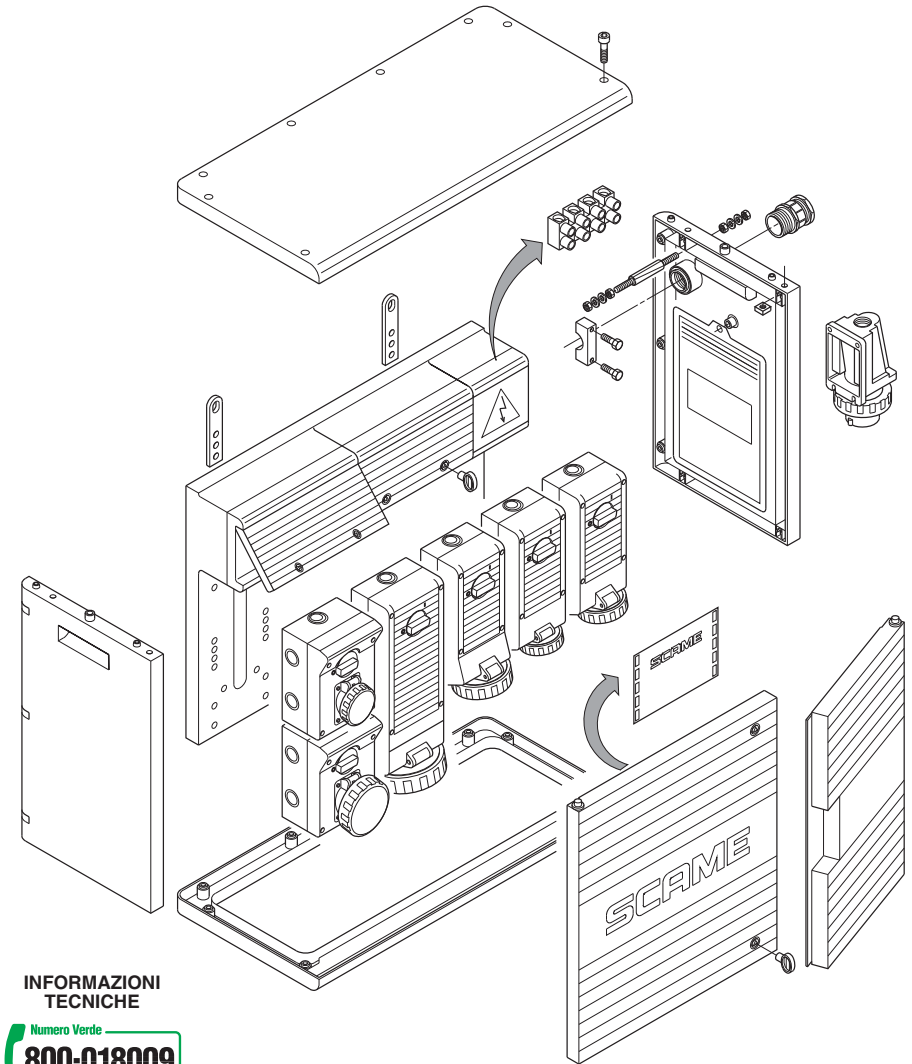

EN 60439-4

APPARECCHIATURE ASSIEMATE PER CANTIERE (ASC)
 ASSEMBLIES FOR CONSTRUCTION SITES (ASC)
 ENSEMBLES DE CHANTIER (EC)

INFORMAZIONI
 TECNICHE

Numero Verde
800-018009

EN 60439-4

APPARECCHIATURE ASSIEMATE PER CANTIERE (ASC)
 ASSEMBLIES FOR CONSTRUCTION SITES (ASC)
 ENSEMBLES DE CHANTIER (EC)