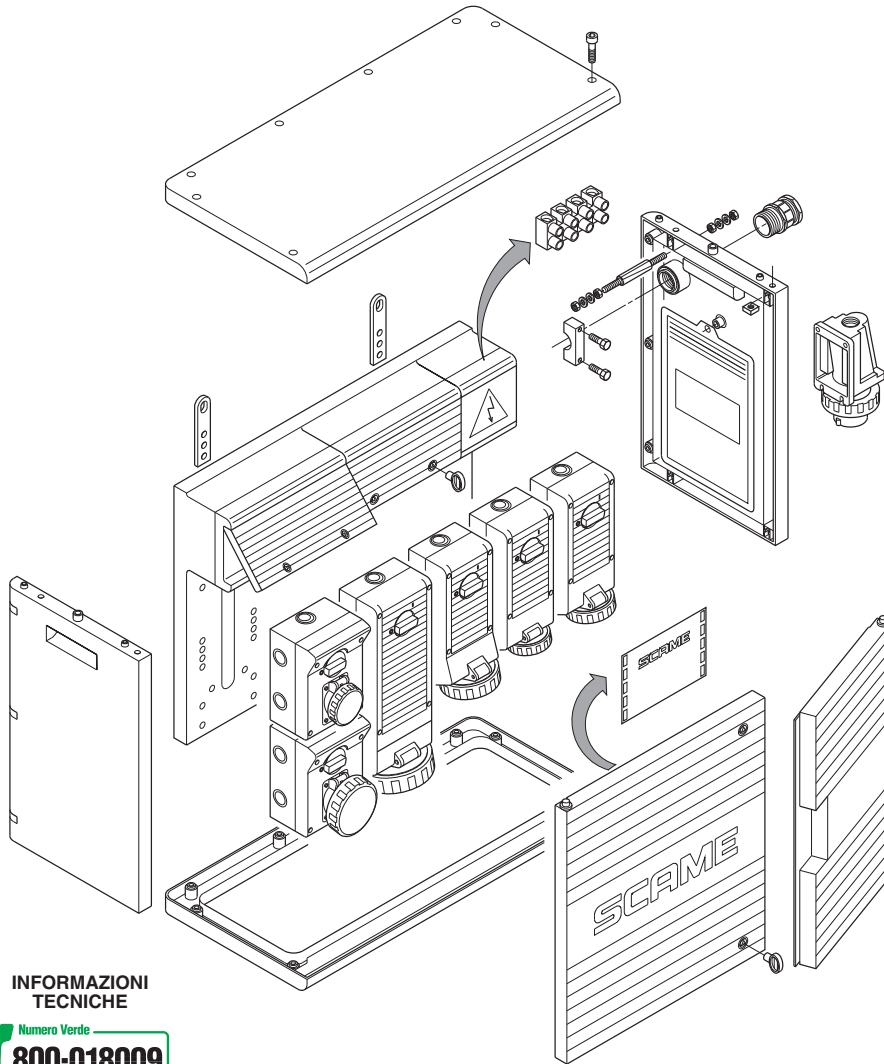

EN 60439-4

APPARECCHIATURE ASSIEMATE PER CANTIERE (ASC)
 ASSEMBLIES FOR CONSTRUCTION SITES (ASC)
 ENSEMBLES DE CHANTIER (EC)

INFORMAZIONI
 TECNICHE

Numero Verde
800-018009

EN 60439-4

APPARECCHIATURE ASSIEMATE PER CANTIERE (ASC)
 ASSEMBLIES FOR CONSTRUCTION SITES (ASC)
 ENSEMBLES DE CHANTIER (EC)